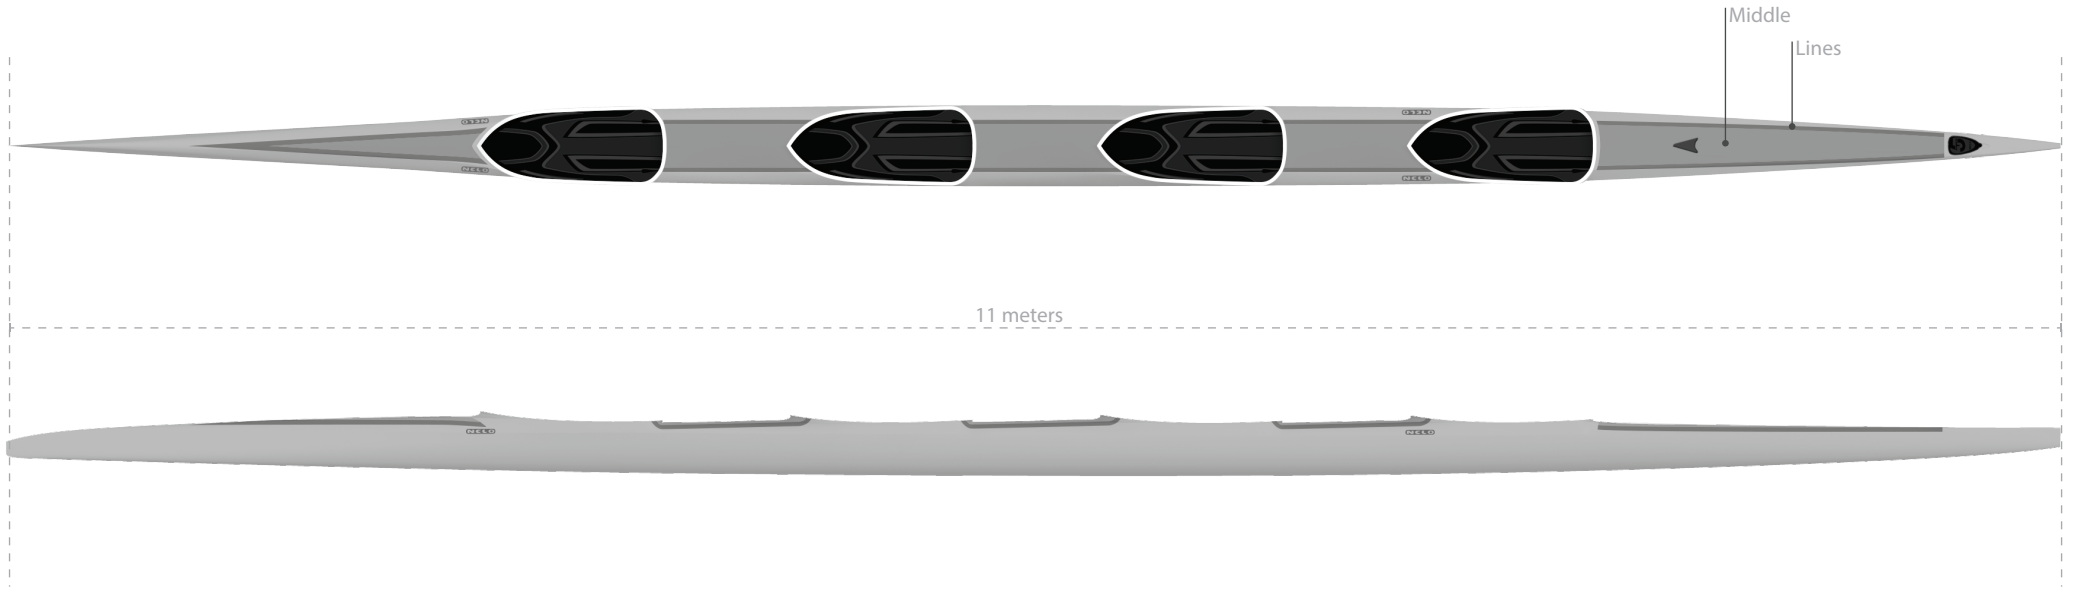

# K4

(Full Model Name. Ex.: K4 Cinco L SCS)

Deck \_\_\_\_\_

Hull \_\_\_\_\_

Rim \_\_\_\_\_ Nelo Logos \_\_\_\_\_

Hatch Rudder

Number Holder

Interior

Only SCS

- 1015 Cream
- 1016 Yellow
- Y5 Yellow Cinco
- 1023 Dark Yellow
- 2004 Orange
- 3003 Bordeaux
- 3020 Red
- R5 Red Cinco
- 4006 Purple
- 5005 Blue "italy"
- 5013 Dark Blue

- 5015 Blue
- B5 Blue Cinco
- 5012 Light Blue
- G5 Green Cinco
- 6018 Light Green
- 6019 Green "Hungary"
- 6029 Green "Portugal"
- 6020 Dark Green
- 7004 Gray Reflect
- 9004 Black
- 9016 White